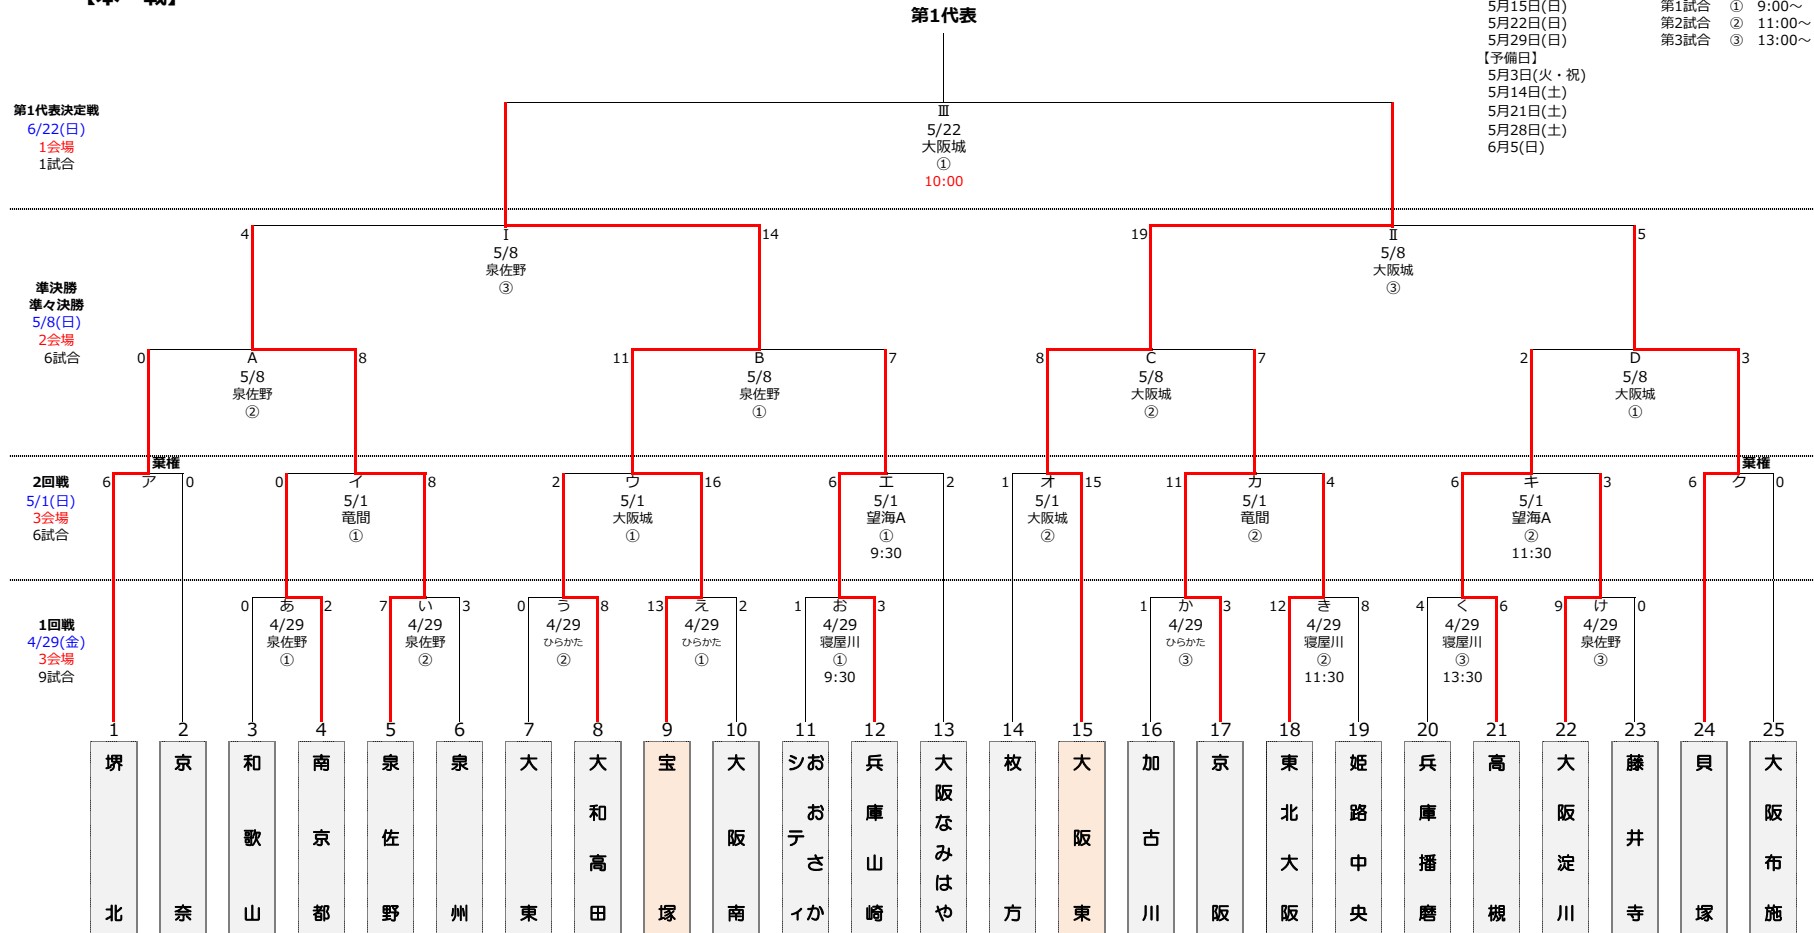

2016年度 JA共済杯 第50回全日本リトルリーグ野球選手権関西連盟大会

【本戦】

【大会日程】
 4月29日(金・祝)
 5月1日(日)
 5月8日(日)
 5月15日(日)
 5月22日(日)
 5月29日(日)
 【予備日】
 5月3日(火・祝)
 5月14日(土)
 5月21日(土)
 5月28日(土)
 6月5日(日)

【試合時間】
 第1試合 ① 9:00~
 第2試合 ② 11:00~
 第3試合 ③ 13:00~

【試合会場】

北部ブロック
 ひらかた：ひらかた東部スタジアム
 枚方：枚方リトルシニアG
 高田：大和高田リトルリーグG
 電間：大東電間リトルリーグG
 寝屋川：寝屋川公園第一野球場
 (開場：8時30分)

中央ブロック
 経法大：大阪経法大富田林G
 大阪城：大阪城硬式少年野球場
 大正：大正泉尾球場

南部ブロック
 泉佐野：泉佐野リトルリーグG

西部ブロック
 望海A：播磨望海G-A面

(※) 本戦の抽選番号の若番を一塁側ベンチとする。

【敗者復活戦】

本戦抽選番号

【試合会場】

北部ブロック
 ひらかた：ひらかた東部スタジアム
 枚方：枚方リトルシニアG
 高田：大和高田リトルリーグG
 電間：大東電間リトルリーグG
 寝屋川：寝屋川公園第一野球場
 (開場：8時30分)

中央ブロック
 経法大：大阪経法大富田林G
 大阪城：大阪城硬式少年野球場
 大正：大正泉尾球場

南部ブロック
 泉佐野：泉佐野リトルリーグG

西部ブロック
 望海A：播磨望海G-A面

(※) 本戦の抽選番号の若番を一塁側ベンチとする。