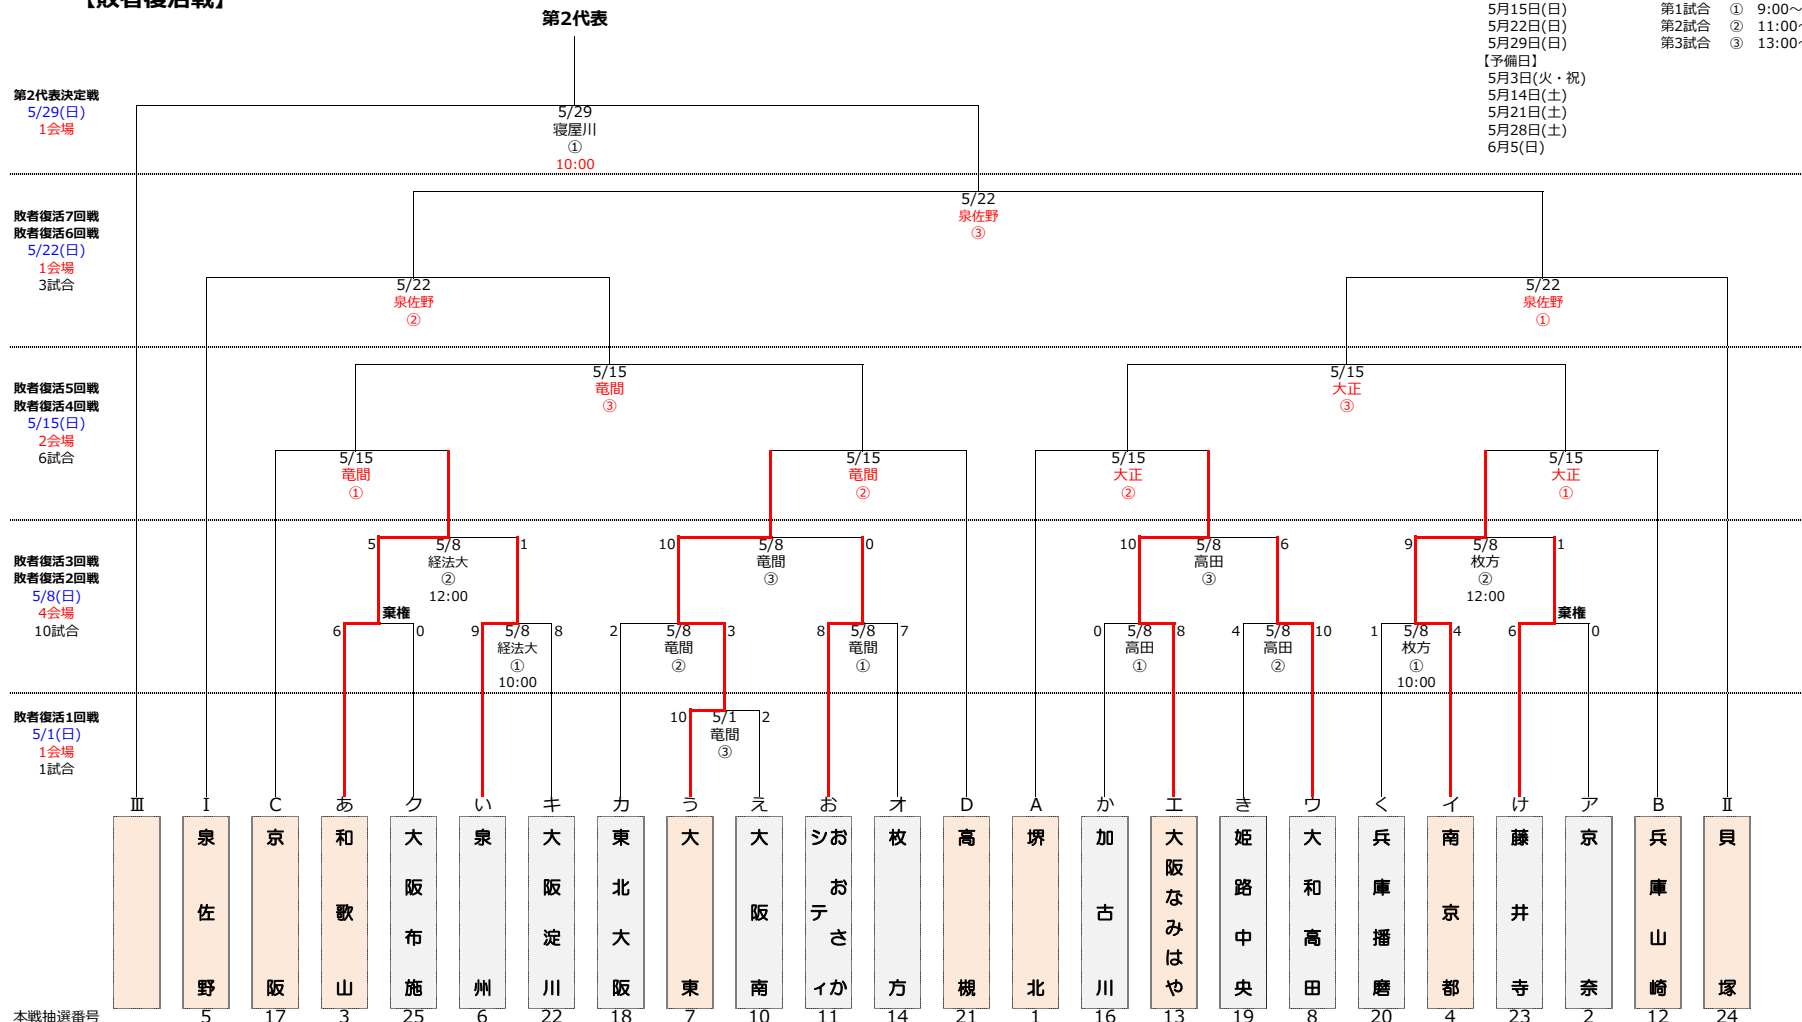

【試合会場】

北部ブロック
 ひらかた：ひらかた東部スタジアム
 枚方：枚方リトルシニアG
 高田：大和高田リトルリーグG
 電間：大東電間リトルリーグG
 寝屋川：寝屋川公園第一野球場
 (開場：8時30分)

中央ブロック
 経法大：大阪経法大富田林G
 大阪城：大阪城硬式少年野球場
 大正：大正泉尾球場

南部ブロック
 泉佐野：泉佐野リトルリーグG

西部ブロック
 望海A：播磨望海G-A面

(※) 本戦の抽選番号の若番を一塁側ベンチとする。

【敗者復活戦】

本戦抽選番号

【試合会場】

北部ブロック
 ひらかた：ひらかた東部スタジアム
 枚方：枚方リトルシニアG
 高田：大和高田リトルリーグG
 電間：大東電間リトルリーグG
 寝屋川：寝屋川公園第一野球場
 (開場：8時30分)

中央ブロック
 経法大：大阪経法大富田林G
 大阪城：大阪城硬式少年野球場
 大正：大正泉尾球場

南部ブロック
 泉佐野：泉佐野リトルリーグG

西部ブロック
 望海A：播磨望海G-A面

(※) 本戦の抽選番号の若番を一塁側ベンチとする。