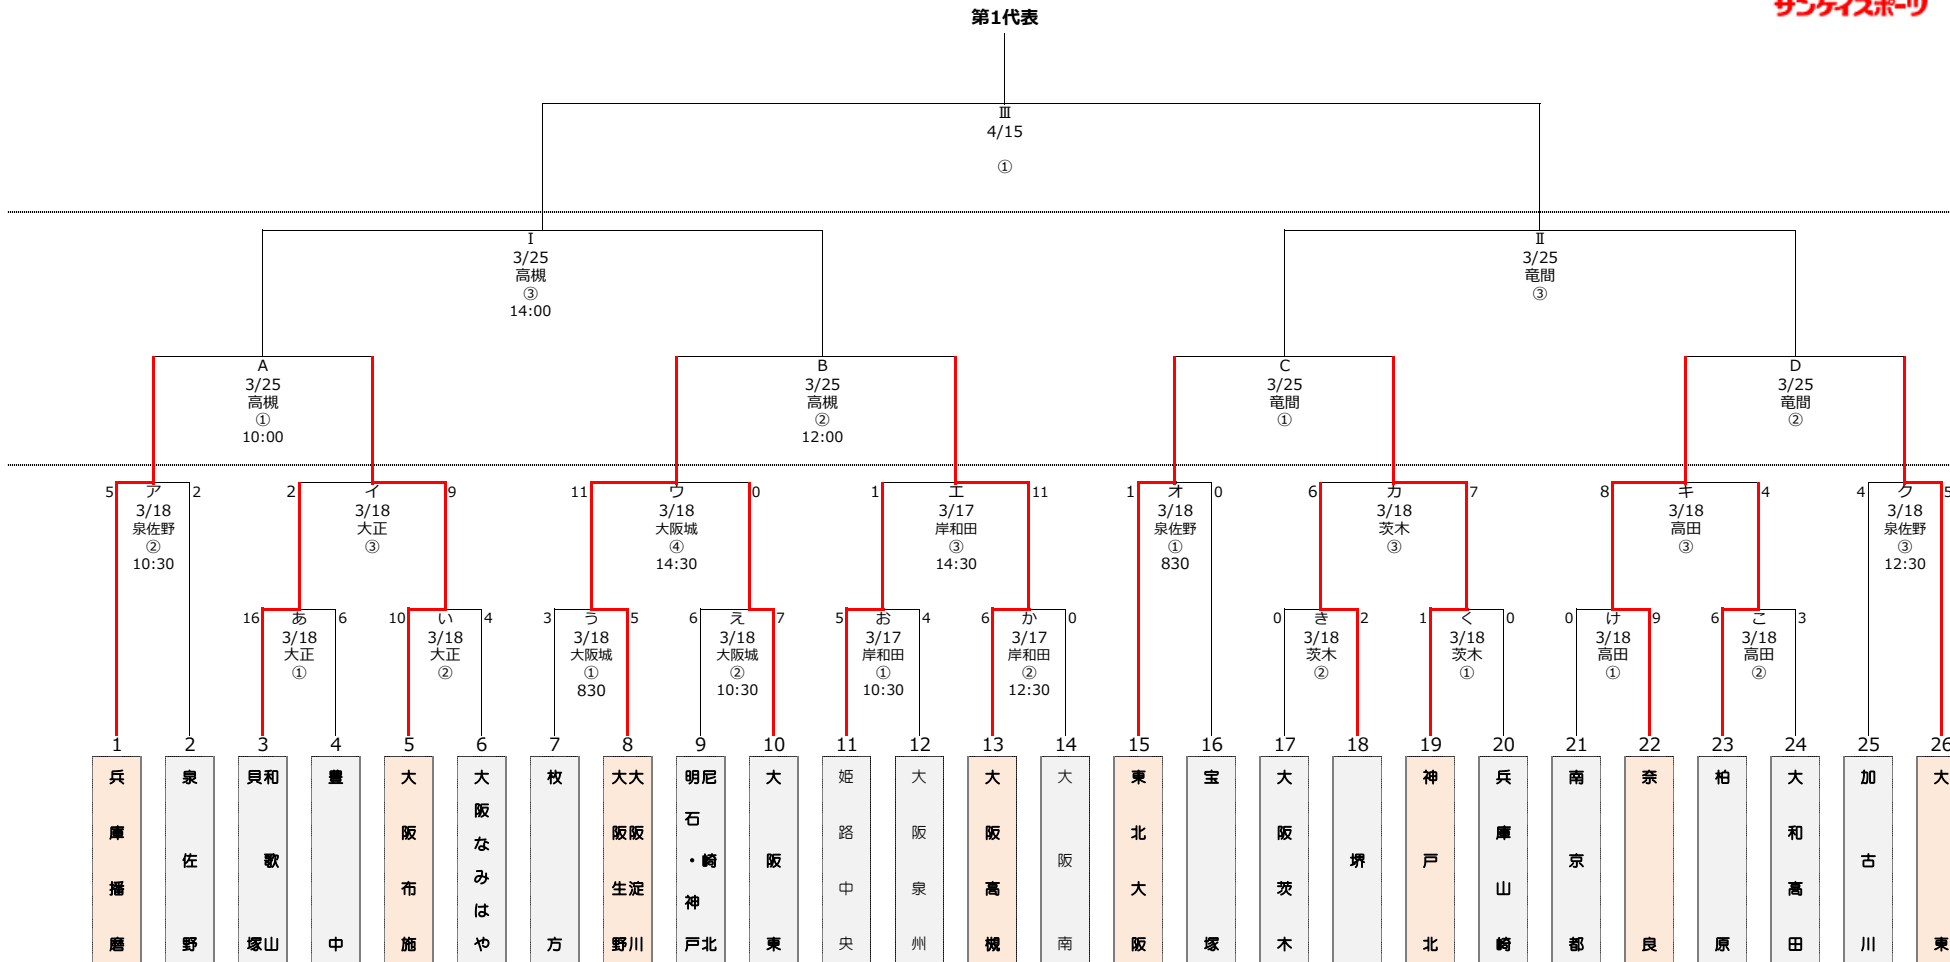

【本戦】

2018年度 サンスポカップ・エスエスケイ旗争奪リトルリーグ関西連盟選手権大会

【試合会場】

北部ブロック

枚方 : 枚方リトルシニアG
ひらかた : ひらかた東部スタジアム
茨木 : 大阪茨木リトルリーグG
高田 : 大和高田リトルリーグG
竜間 : 大東竜間リトルリーグG
高槻 : 高槻成合G

中央ブロック

富田林 : 大阪南富田林G
大阪城 : 大阪城硬式少年野球場
大野 : 淀川大野G

南部ブロック

泉佐野 : 泉佐野リトルリーグG
岸和田 : 岸和田リトルリーグG
貝塚 : 貝塚リトルリーグG

西部ブロック

望海A : 播磨望海G-A面
望海B : 播磨望海G-B面

(※) 本戦の抽選番号の若番を一塁側ベンチとする。

【試合時間】

第1試合 ① 9:00~
第2試合 ② 11:00~
第3試合 ③ 13:00~
第4試合 ④ 15:00~

【大会日程】

3月17日(土) 4月1日(日)
3月18日(日) 4月8日(日)
3月24日(土) 4月15日(日)
3月25日(日) 4月22日(日)