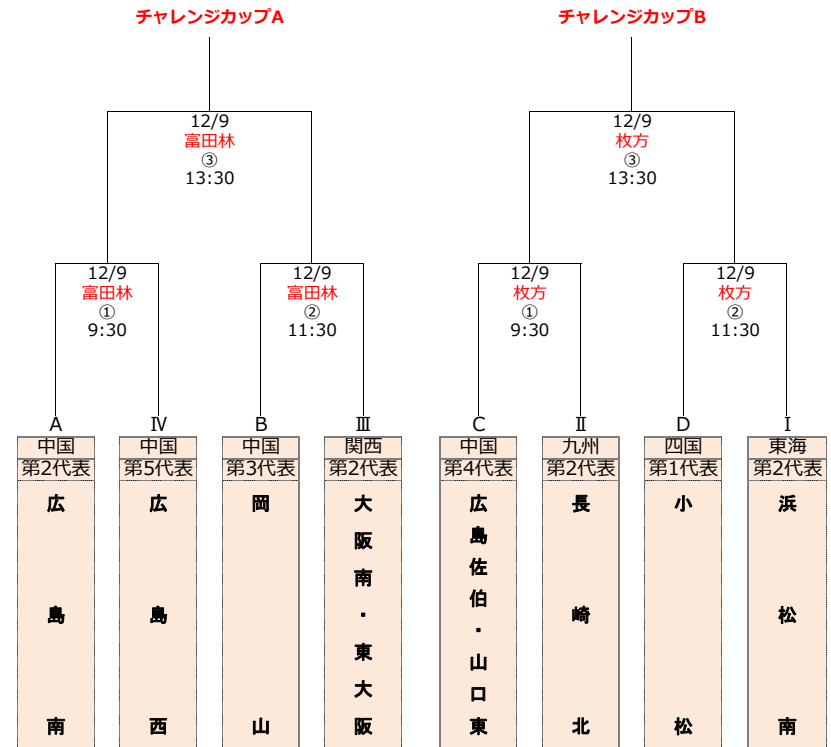

2019年度 ゼット杯争奪リトルリーグ野球西日本選抜大会

【試合会場】
12/8(土)

寝屋川 : 寝屋川公園第一野球場
竜間 : 大東リトル竜間G
枚方 : 枚方リトルシニアG
金岡 : 金岡公園野球場

12/9(日)

準決勝・決勝 花園 : 花園中央公園野球場(花園セントラルスタジアム)
チャレンジカップ 枚方 : 枚方リトルシニアG
富田林 : 大阪南富田林G

(※) 組合せの左側を一塁側ベンチとする。

注意=遠方リーグを第1試合とする場合がある

12/8(土)の試合開始時間は目安で記載
各球場到着時間により大会本部が決定とする