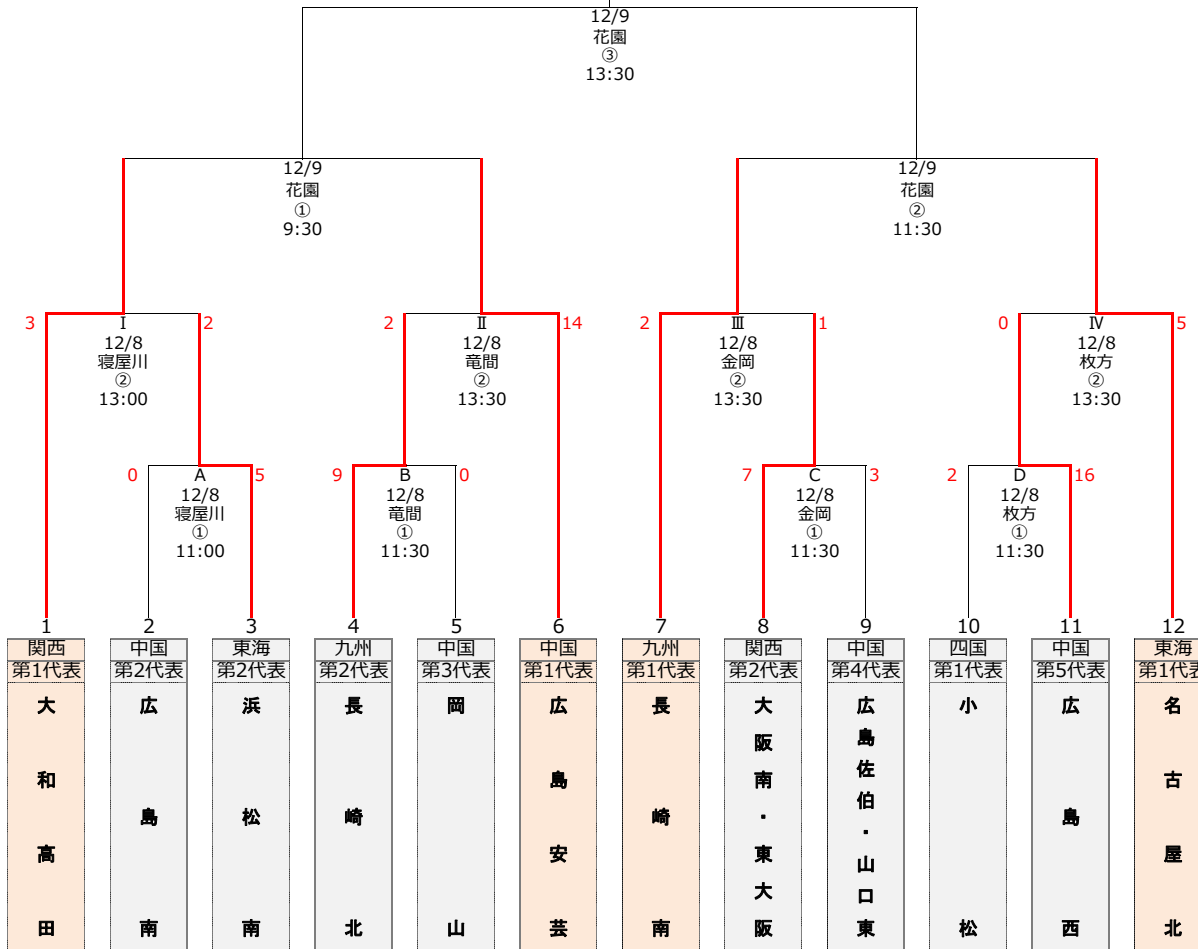

2019年度 ゼット杯争奪リトルリーグ野球西日本選抜大会

【試合会場】
12/8(土)

寝屋川 : 寝屋川公園第一野球場
竜間 : 大東リトル竜間G
枚方 : 枚方リトルシニアG
金岡 : 金岡公園野球場

12/9(日)

準決勝・決勝 花園 : 花園中央公園野球場(花園セントラルスタジアム)
チャレンジカップ 枚方 : 枚方リトルシニアG
富田林 : 大阪南富田林G

(※) 組合せの左側を一塁側ベンチとする。

注意=遠方リーグを第1試合とする場合がある

12/8(土)の試合開始時間は目安で記載
各球場到着時間により大会本部が決定とする